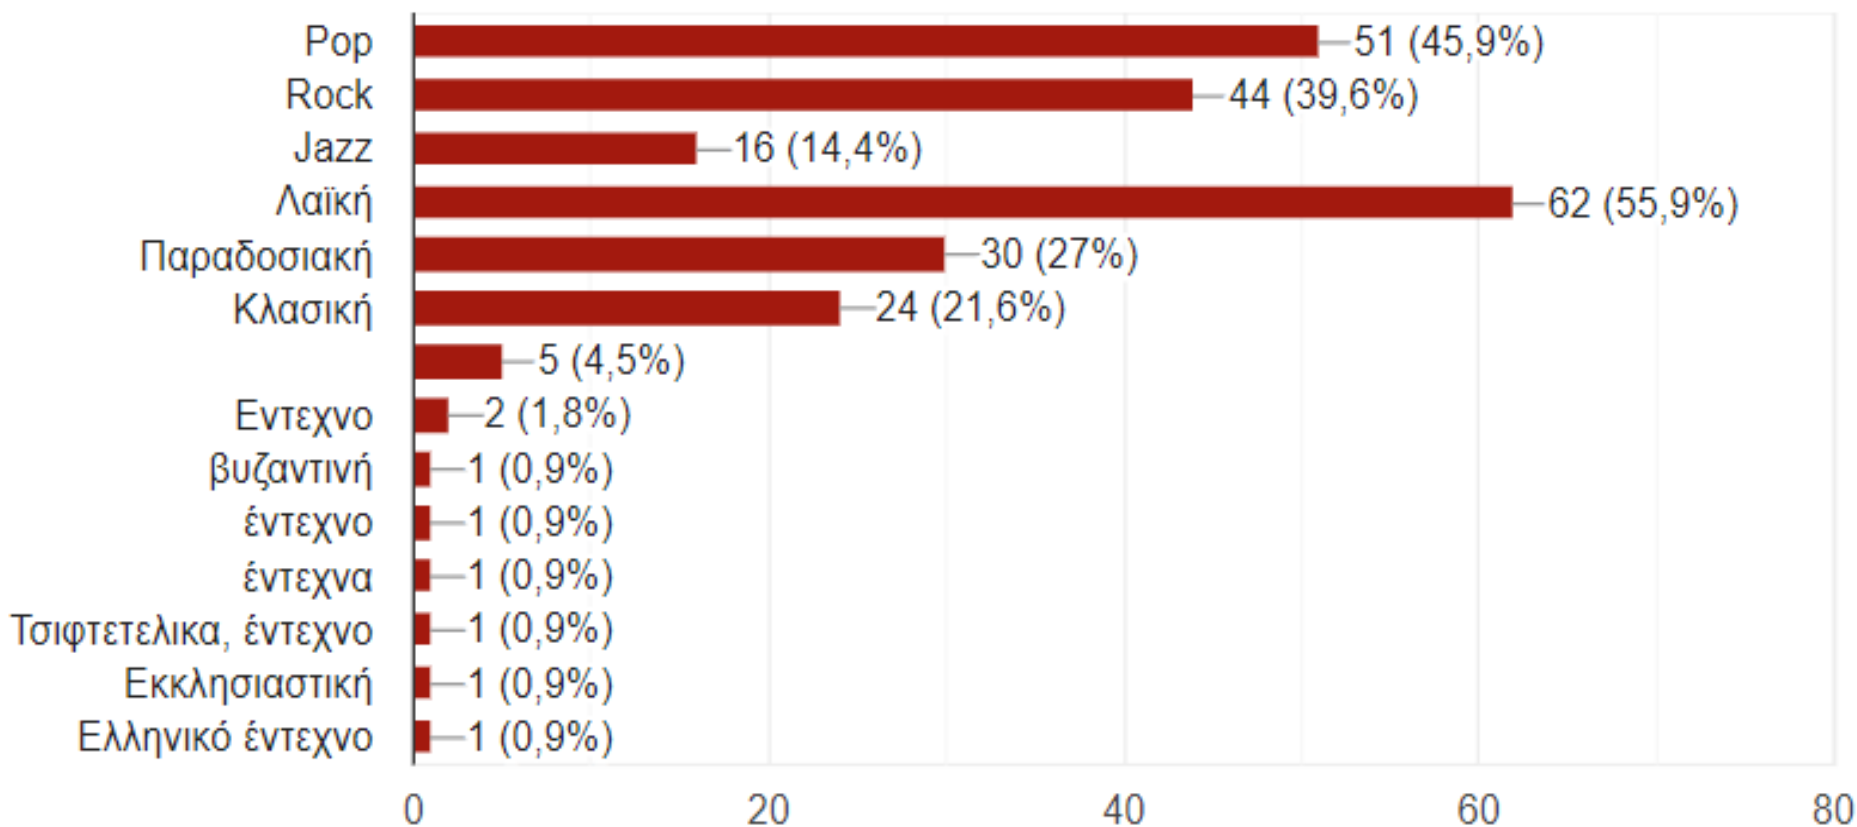

111 απαντήσεις

11^η Ερώτηση : Προτιμάτε το ραδιόφωνο να παίζει ...

111 απαντήσεις

12^η Ερώτηση : Ραδιοφωνικός σταθμός που προτιμάτε

111 απαντήσεις

Υπήρχαν πάρα πολλές απαντήσεις οι ποιο δημοφιλής ήταν :

- ✓ Κρατικά ραδιόφωνα.
- ✓ Ράδιο Θεσσαλονίκη
- ✓ κοσμοράδιο
- ✓ Ερωτικός
- ✓ Λαϊκος
- ✓ Rainbow
- ✓ 1055 rock
- ✓ Zoo radio
- ✓ 90.8