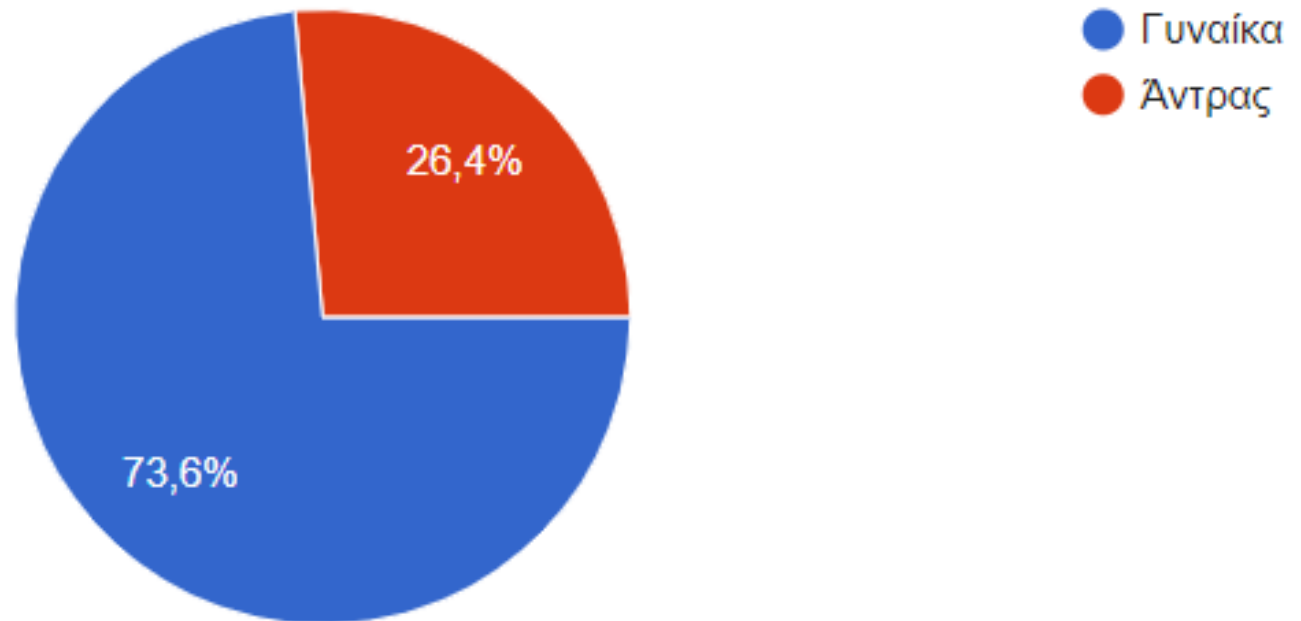

1^η Ερώτηση : Το φύλο του ακροατή.

Φύλο

121 απαντήσεις