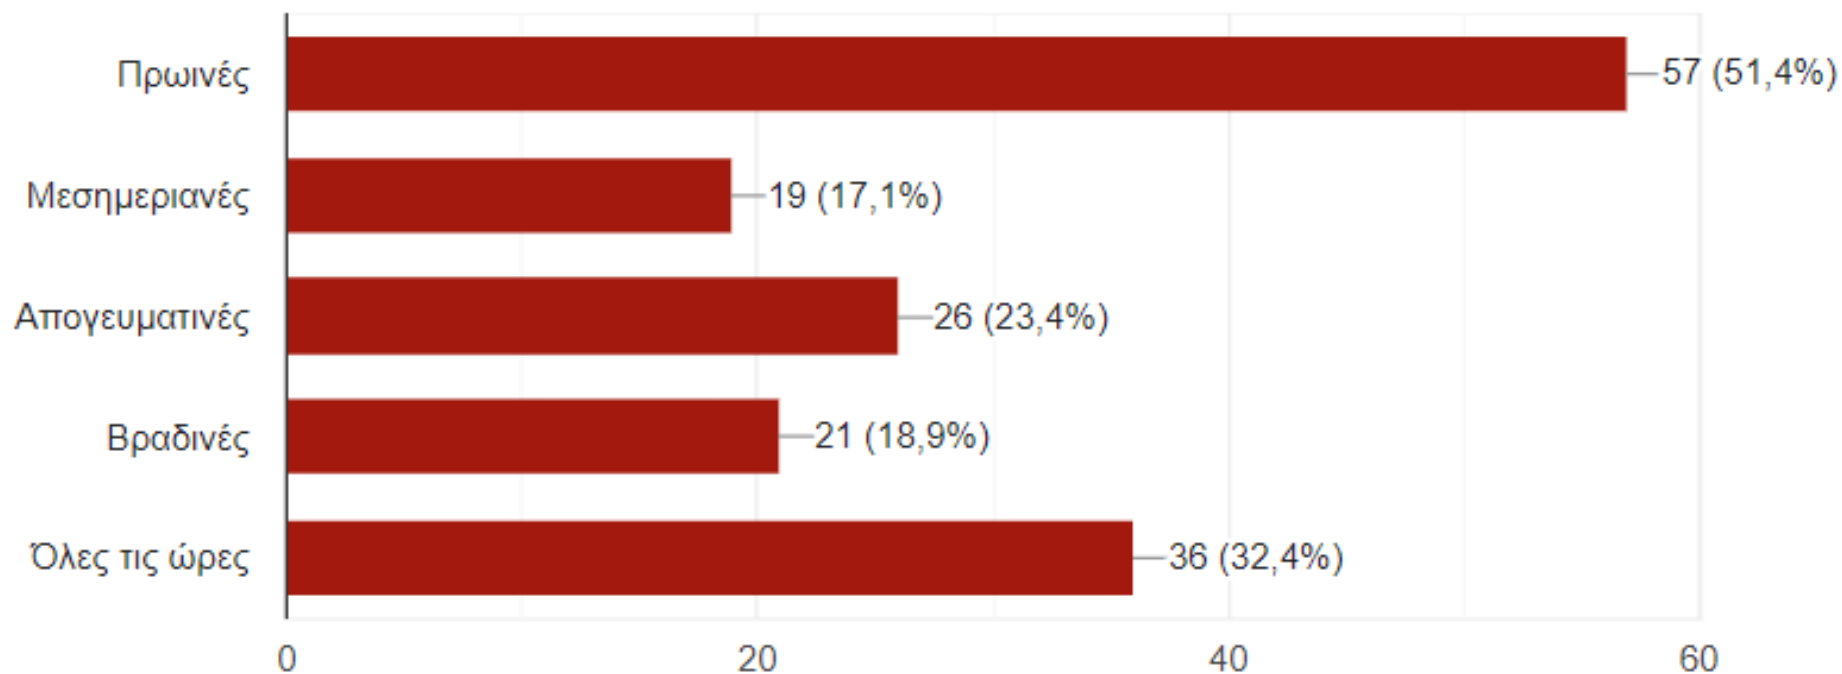

5^η Ερώτηση : Πόσο συχνά ακούτε ραδιόφωνο;

111 απαντήσεις

- 1-2 φορές την εβδομάδα
- 3-4 φορές την εβδομάδα
- Καθημερινά

6^η Ερώτηση : Ποιες ώρες ακούτε ραδιόφωνο; (έως 3 επιλογές)

111 απαντήσεις

7^η Ερώτηση : Ακούτε ραδιόφωνο μέσω ... (έως 4 επιλογές)