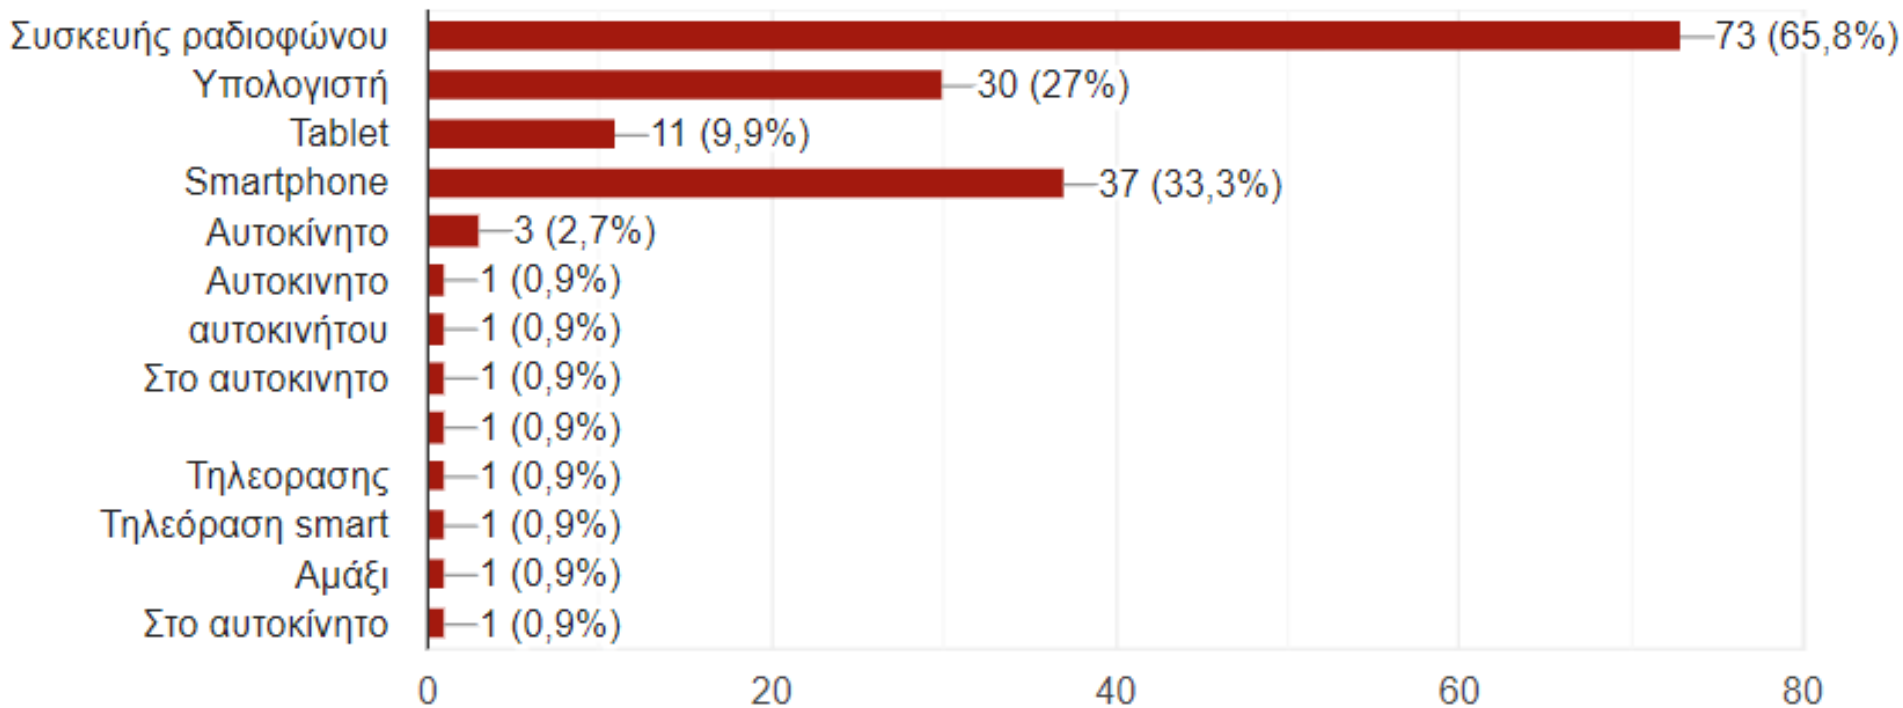

7^η Ερώτηση : Ακούτε ραδιόφωνο μέσω ... (έως 4 επιλογές)

111 απαντήσεις