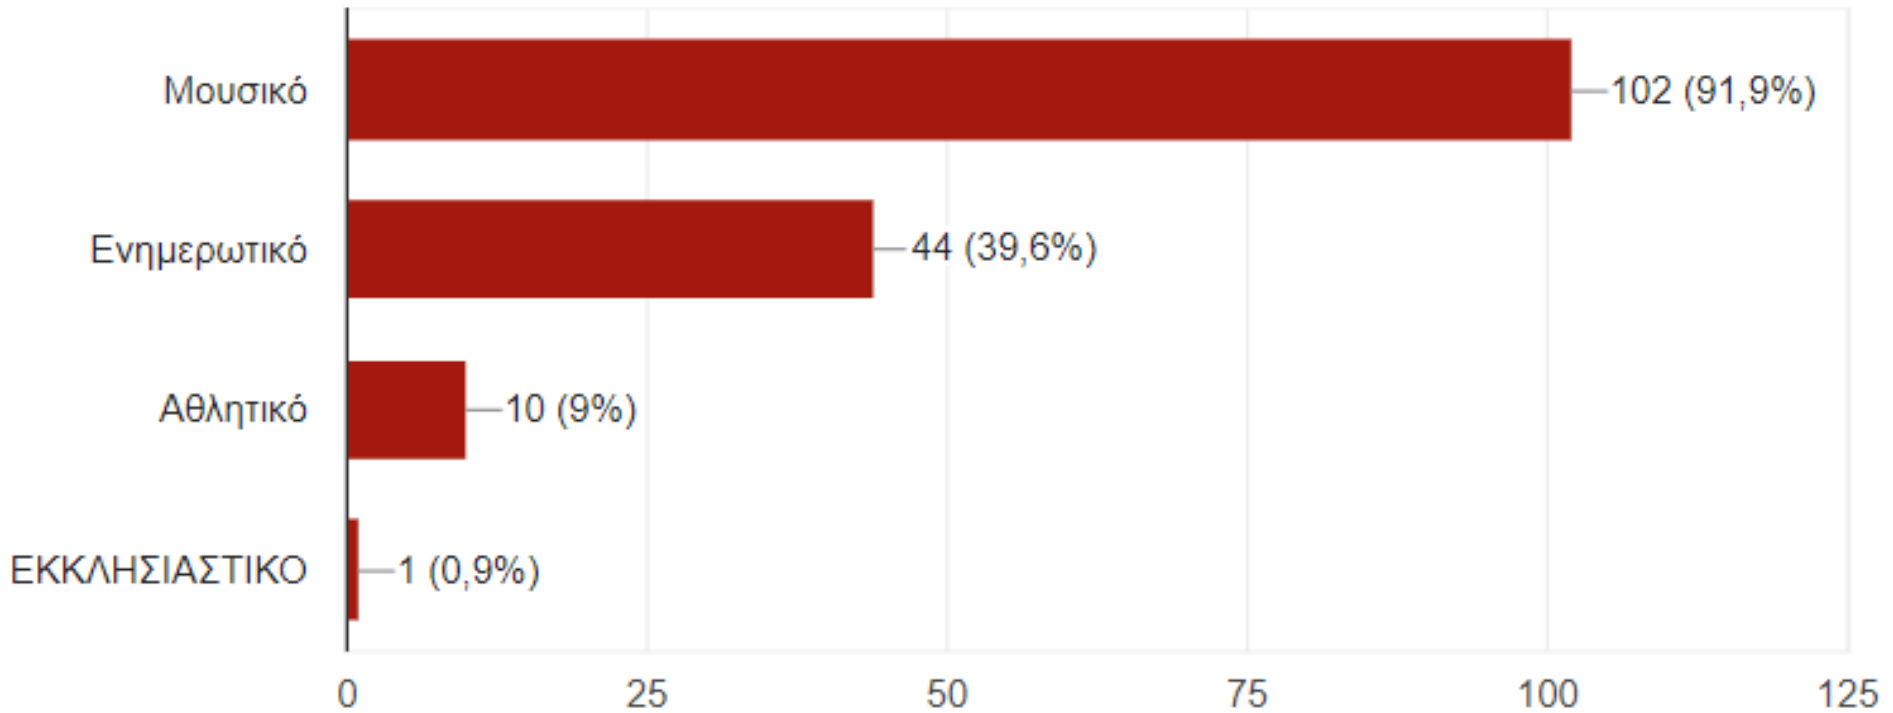

8^η Ερώτηση : Ποιο είδος προγράμματος ακούτε στο ραδιόφωνο;
(έως 3 επιλογές)

111 απαντήσεις